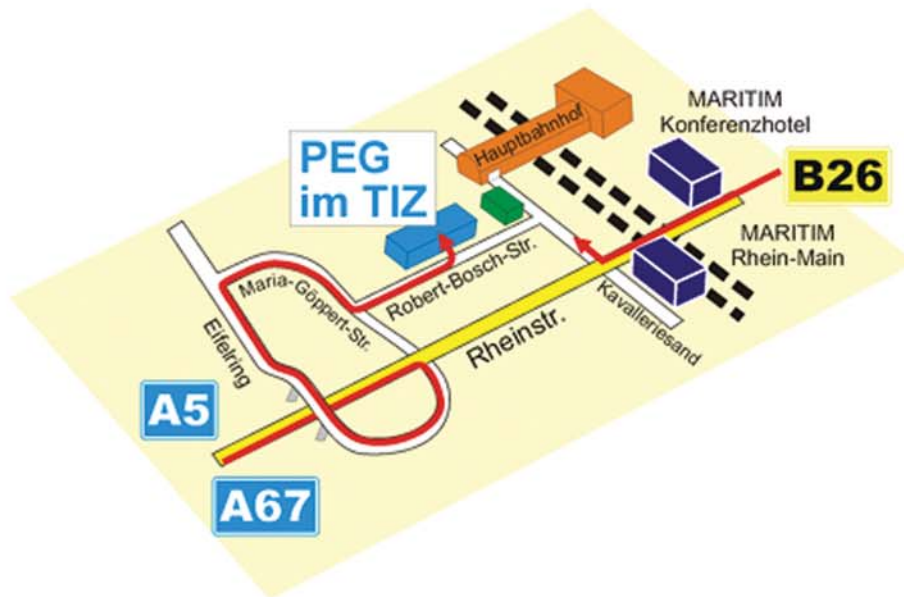

## Anreise mit der Bahn

Von jeder größeren Stadt in Deutschland fahren regelmäßig Züge zum Hauptbahnhof Darmstadt. Auch der ICE hält hier. Vom Hauptbahnhof (West-Ausgang) gelangen Sie zu Fuss in 5 Minuten zur PEG GmbH (im Hause des TIZ).

### Anreise mit der S-Bahn

Die Linien S3 und S4 des Rhein-Main-Verkehrsverbundes (RMV) halten am Hauptbahnhof Darmstadt.

### Anreise mit der Strassenbahn

Die Linie 9 (Böllenfalltor-Griesheim) hält an der Haltestelle Mozartturm. Gehen Sie zurück zur Ampel und biegen Sie bitte nach links in den Zweifalltorweg ein. Nach 200 Metern links in die Robert-Bosch-Strasse einbiegen.