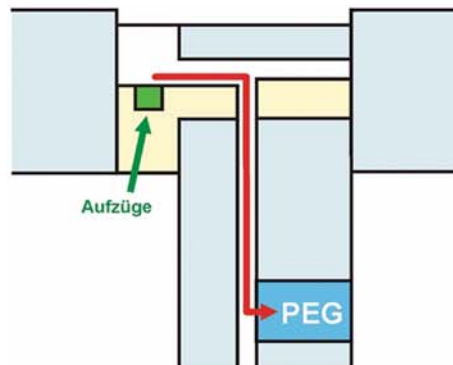

Kontakt

Sven Theissen (Dipl. -Ing.) Tel.: +49 (0)6151 / 87252-81 E-Mail: theissen@pe-group.de
Thomas Wittmann (Dipl. -Ing.) Tel.: +49 (0)6151 / 1685-36 E-Mail: wittmann@pe-group.de

PEG GmbH ■ Robert-Bosch-Str. 7 ■ 64293 Darmstadt ■ Deutschland

Fax: +49 (0)6151 / 87252-84 oder +49 (0)6151 / 1685-79 info@peg-group.de www.pe-group.de