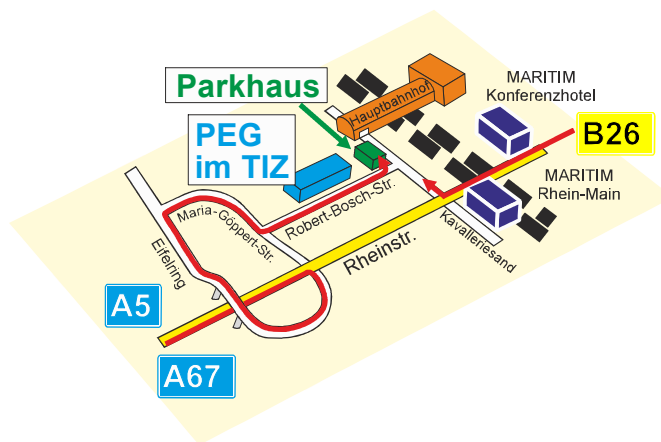

### Über die A67 (Mannheim - Mainz)

---

Verlassen Sie die Autobahn A67 an der Ausfahrt Nr. 6 und fahren Sie auf der Rheinstraße/A672 in Richtung Darmstadt/Stadtmitte/Griesheim.

### In Darmstadt

---

Sie befahren den doppelspurigen Autobahnzubringer (Rheinstraße/A672) ab dem Darmstädter Kreuz in Richtung Innenstadt/Aschaffenburg/B26. Nach einer seichten Doppelkurve unterqueren Sie eine Brücke und biegen hier unmittelbar scharf rechts in den Eifelring ab (Wegweiser TIZ). Folgen Sie dem Strassenverlauf und passieren Sie die Brücke, fahren Sie dann rechts in die Maria-Goeppert-Straße ein. Nach rund 250 Metern biegen Sie bitte nach links in die Robert-Bosch-Strasse ab, passieren Sie die ESOC und das TIZ-Gebäude auf der linken Seite. Das Parkhaus befindet sich am Ende der Straße auf der linken Seite.

### In Darmstadt

---

Sie befahren die doppelspurige Rheinstrasse in Richtung Autobahnen Basel/Hannover. Nachdem Sie die Stadt in Höhe des Maritim Hotels verlassen haben, ordnen Sie sich bitte rechts ein. Biegen Sie bitte nach 100 Metern rechts in den Zweifalltorweg ein. Nach weiteren 200 Metern links in die Robert-Bosch-Strasse einbiegen und gleich nach rechts in das Parkhaus einfahren.

### Vom Parkhaus zum TIZ

---

Nach dem Verlassen des Parkhauses wenden Sie sich nach rechts und folgen der Robert-Bosch-Strasse bis zum Haupteingang des TIZ.