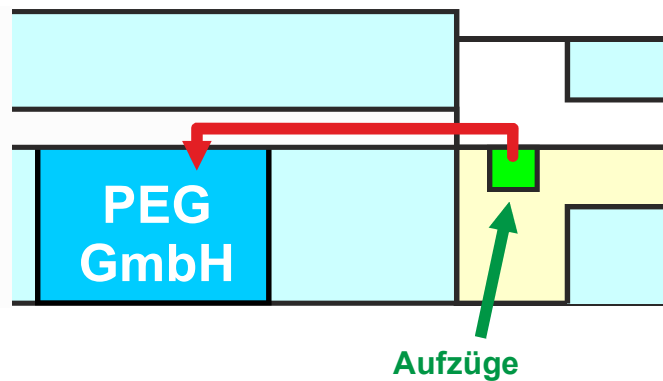

Anreise mit dem PKW

Vom Parkhaus zum TIZ

Nach dem Verlassen des Parkhauses wenden Sie sich nach rechts und folgen der Robert-Bosch-Strasse bis zum Haupteingang des TIZ.

So finden Sie uns im Gebäude

Fahren Sie mit einem der beiden Aufzüge in das 2. Obergeschoss.

Wenn Sie den Aufzug im 2. Obergeschoss verlassen, begeben Sie sich nach links, gehen durch die Doppeltür und folgen dem Gang. Unsere Büroräume liegen auf der linken Seite.